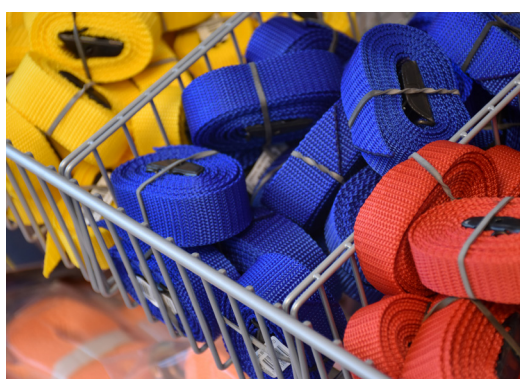

SPÄNNREMMAR FÖR KRAFTIGARE SURRINGAR

FASTY TRANSPORT

25 mm breda spännremmar i fem olika färger och längder. Banden förvaras praktiskt i vår exponeringskartong eller displayställ som ställs direkt på disken. Samtliga spännband har en styrka på 400 kg.

Välj till egen text/logo på bandet

Miljövänliga förpackningar från återvunnet material

HT PP (high tenacity polypropylene) bandmaterial

Hög hållfasthet

100 % återvinningsbart

Smutsavvisande

Automatisk kontroll på samtliga spännen före sömnad

Stor öppning, lätt att trä bandet - även med handskar på

UV-beständigt

Hög färgbeständighet

Uppfyller de högt ställda kraven inom Reach, Rohs och Oeko-Tex

Miljövänligt korrosionsskydd

Starkare och lättare än zinkspänne

Sortiment 5-pack, spännband 25 mm.

1 st	100 cm	vit	400 kg
1 st	150 cm	gul	400 kg
1 st	200 cm	blå	400 kg
1 st	250 cm	röd	400 kg
1 st	350 cm	svart	400 kg

Förpackad i plastpåse/ryttare.

Art. 142 FASTY BANDSKYDD